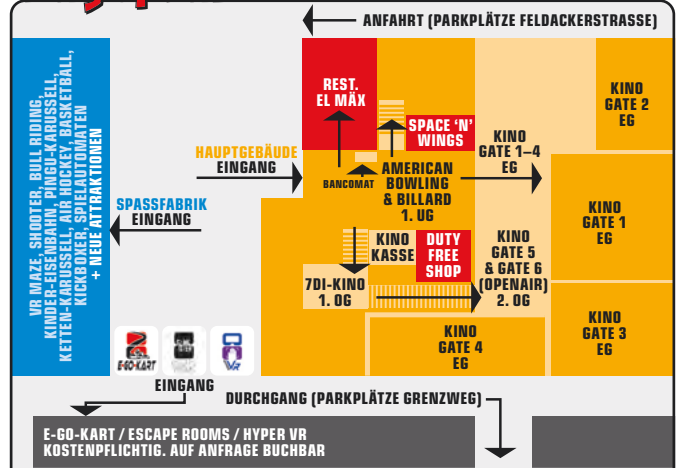

SpassFabrik

CINEMA

Miteinander lachen und erleben!
Ein ganzer Tag Fun, Games & Filme.

Samstag & Sonntag 13:00-17:30
& Ferien- und Feiertage

PREIS-REDUKTION

SpassFabrik Ticket JETZT BEREITS AB CHF **9.60**

Kombi Ticket JETZT BEREITS AB CHF **36.-**

Lageplan

ANGEBOT IN DER SPASSFABRIK

ANGEBOT IM HAUPTGEBÄUDE

Feldackerstrasse 1 | 5040 Schöftland
Tel. 062 888 14 88 | www.cinema8.ch

CINEMA 
Alles unter einem Himmel

SpassFabrik Ticket

SpassFabrik
CINEMA 8

SPASSFABRIK
TICKET

Öffnungszeiten:

SA+SO 13:00–17:30

MO–FR 13:00–17:30

Nur Ferien & Feiertage (siehe Webseite)

Ticket beinhaltet Angebot:

- SpassFabrik

12.^{CHF}.-
CHF 9.60*

SPARE 20% bei Bezahlung mit der Bronze- oder Family-Membercard

*mit Bronze- oder Family-Membercard

Kombi Ticket

SpassFabrik
CINEMA 8

KOMBI
TICKET

Öffnungszeiten:

SA+SO 13:00–17:30

MO–FR 13:00–17:30

Nur Ferien & Feiertage (siehe Webseite)